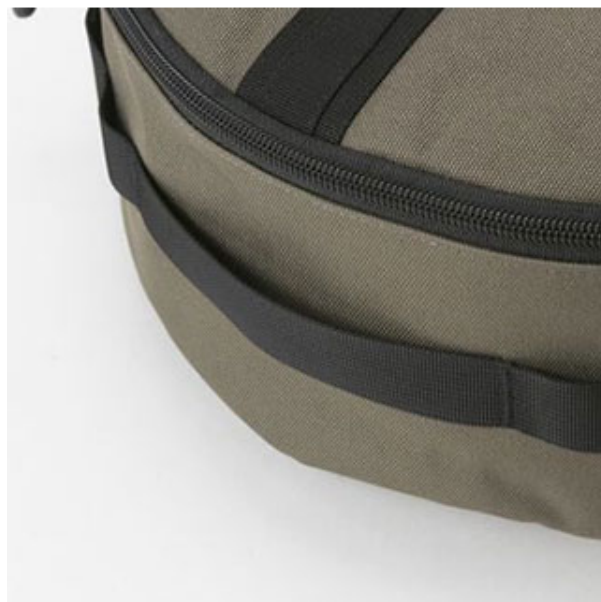

生地表面

トップのGrabハンドル

サイドのGrabハンドル

サイドのデイジーチェーン  
※小物類は付属しません

栓抜きとして使えるフック

取り外してドライケースとして  
使えるインナー